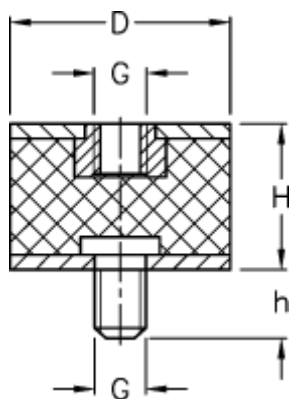

Varenummer: 512010630725102
Beskrivelse: KLEE Vibrationsdæmper type 2
20-20-2, M6/M6x15, NR - 45 shore

Mål

D = 20
G = M6
h = 15
H = 20